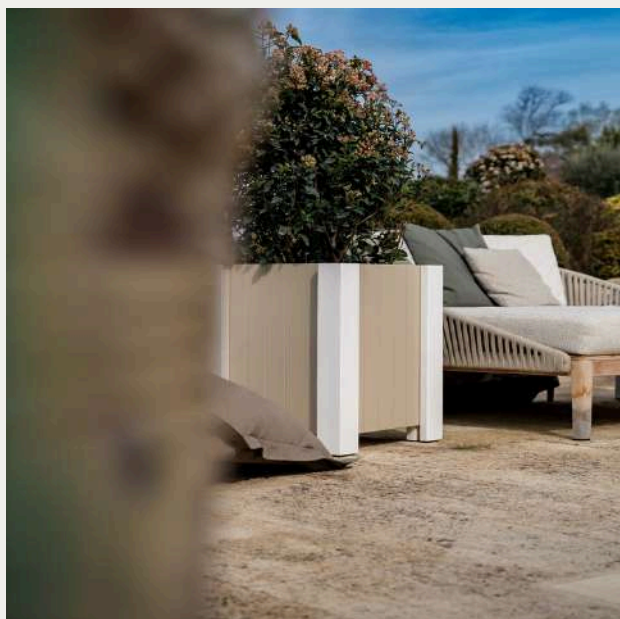

PERSONNALISABLE

FABRICATION FRANÇAISE

LIVRAISON À DOMICILE EN FRANCE

TARIFS

FORMAT STANDARD

290 € TTC L'UNITÉ

550 € TTC LE LOT DE 2

+ frais de livraison à partir de 30€TTC

FORMAT SUR MESURE

Sur devis